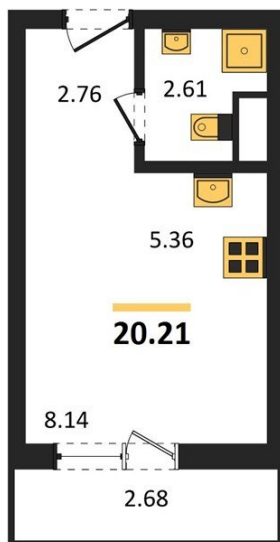

1983

НЕДВИЖИМОСТЬ И ИНВЕСТИЦИИ

Студия № 193

Этаж 12/15 · 20,20 м²

Студия

г. Воронеж

<https://www.xn--36-6kch5aj8bbq6g.xn--p1ai/search/new/15312/>

№ квартиры	193	Этаж	12 / 15
Площадь	20,20 м²	Жилая	8,10 м²
Отделка	Чистовая		