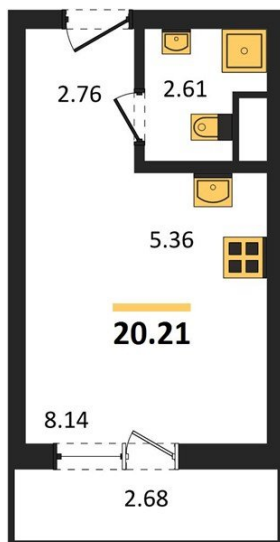

1983

НЕДВИЖИМОСТЬ И ИНВЕСТИЦИИ

Студия № 125Этаж 8/15 · 20,20 м²**Студия**

г. Воронеж

<https://www.xn--36-6kch5aj8bbq6g.xn--p1ai/search/new/15311/>

№ квартиры	125	Этаж	8 / 15
Площадь	20,20 м²	Жилая	8,10 м²
Отделка	Чистовая		