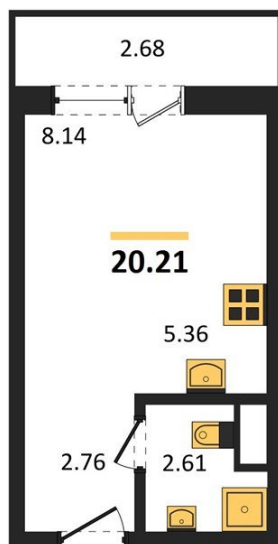

1983

НЕДВИЖИМОСТЬ И ИНВЕСТИЦИИ

Студия № 201

Этаж 12/15 · 20,20 м²

Студия

г. Воронеж

<https://www.xn--36-6kch5aj8bbq6g.xn--p1ai/search/new/15309/>

№ квартиры	201	Этаж	12 / 15
Площадь	20,20 м²	Жилая	8,10 м²
Отделка	Чистовая		