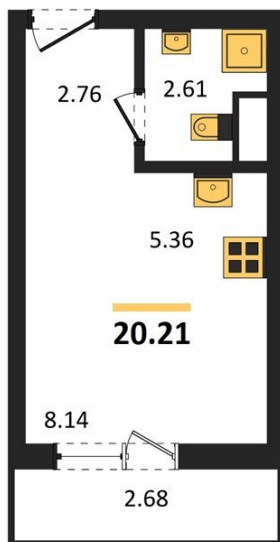

1983

НЕДВИЖИМОСТЬ И ИНВЕСТИЦИИ

Студия № 191Этаж 12/15 · 20,20 м²**Студия**

г. Воронеж

<https://www.xn--36-6kch5aj8bbq6g.xn--p1ai/search/new/15308/>

№ квартиры	191	Этаж	12 / 15
Площадь	20,20 м²	Жилая	8,10 м²
Отделка	Чистовая		