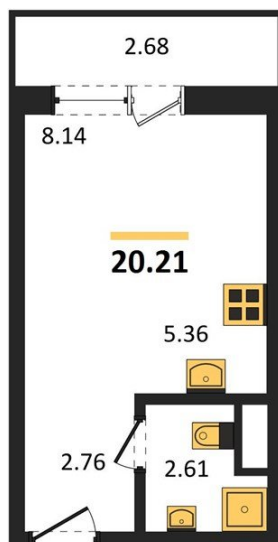

1983

НЕДВИЖИМОСТЬ И ИНВЕСТИЦИИ

Студия № 155

Этаж 10/15 · 20,20 м²

Студия

г. Воронеж

<https://www.xn--36-6kch5aj8bbq6g.xn--p1ai/search/new/15304/>

№ квартиры	155	Этаж	10 / 15
Площадь	20,20 м²	Жилая	8,10 м²
Отделка	Чистовая		