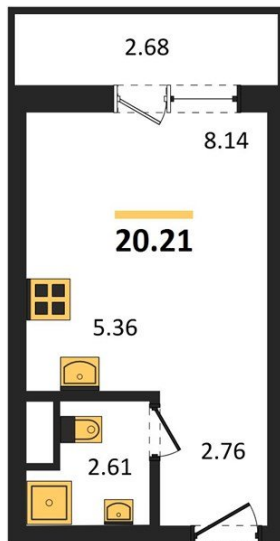

1983

НЕДВИЖИМОСТЬ И ИНВЕСТИЦИИ

Студия № 200Этаж 12/15 · 20,20 м²**Студия**

г. Воронеж

<https://www.xn--36-6kch5aj8bbq6g.xn--p1ai/search/new/15300/>

№ квартиры	200	Этаж	12 / 15
Площадь	20,20 м²	Жилая	8,10 м²
Отделка	Чистовая		