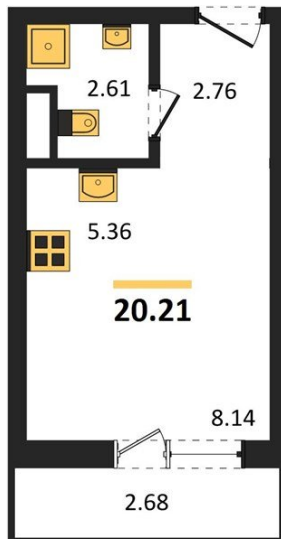

1983

НЕДВИЖИМОСТЬ И ИНВЕСТИЦИИ

Студия № 198

Этаж 12/15 · 20,20 м²

Студия

г. Воронеж

<https://www.xn--36-6kch5aj8bbq6g.xn--p1ai/search/new/15296/>

№ квартиры	198	Этаж	12 / 15
Площадь	20,20 м²	Жилая	8,10 м²
Отделка	Чистовая		