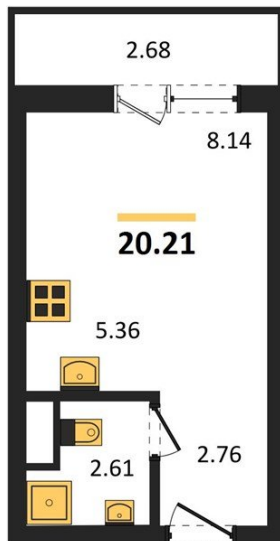

1983

НЕДВИЖИМОСТЬ И ИНВЕСТИЦИИ

Студия № 188

Этаж 12/15 · 20,20 м²

Студия

г. Воронеж

<https://www.xn--36-6kch5aj8bbq6g.xn--p1ai/search/new/15295/>

№ квартиры	188	Этаж	12 / 15
Площадь	20,20 м²	Жилая	8,10 м²
Отделка	Чистовая		