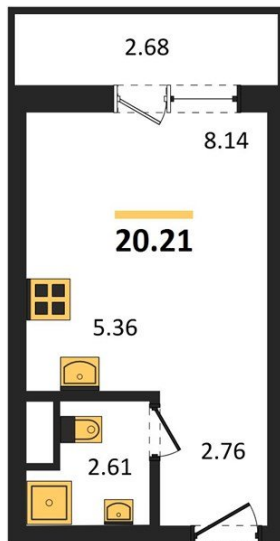

1983

НЕДВИЖИМОСТЬ И ИНВЕСТИЦИИ

Студия № 202

Этаж 12/15 · 20,20 м²

Студия

г. Воронеж

<https://www.xn--36-6kch5aj8bbq6g.xn--p1ai/search/new/15291/>

№ квартиры	202	Этаж	12 / 15
Площадь	20,20 м²	Жилая	8,10 м²
Отделка	Чистовая		