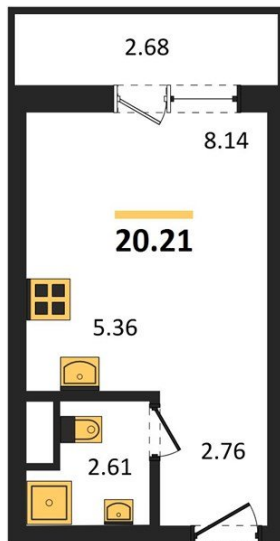

## Студия № 185

Этаж 11/15 · 20,20 м²

### Студия

г. Воронеж

<https://www.xn--36-6kch5aj8bbq6g.xn--p1ai/search/new/15290/>

№ квартиры	<b>185</b>	Этаж	<b>11 / 15</b>
Площадь	<b>20,20 м²</b>	Жилая	<b>8,10 м²</b>
Отделка	<b>Чистовая</b>		

Цена за м²