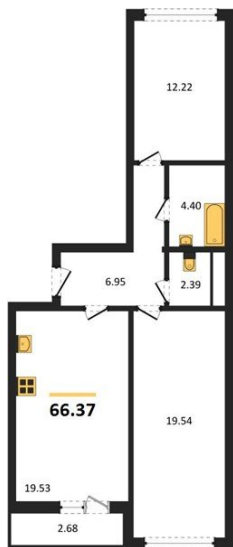

1983

НЕДВИЖИМОСТЬ И ИНВЕСТИЦИИ

2-комнатная квартира № 190Этаж 12/15 · 66,40 м²**2-комнатная квартира**

г. Воронеж

<https://www.xn--36-6kch5aj8bbq6g.xn--p1ai/search/new/15286/>

№ квартиры	190	Этаж	12 / 15
Площадь	66,40 м²	Жилая	31,80 м²
Кухня	19,50 м²	Отделка	Чистовая