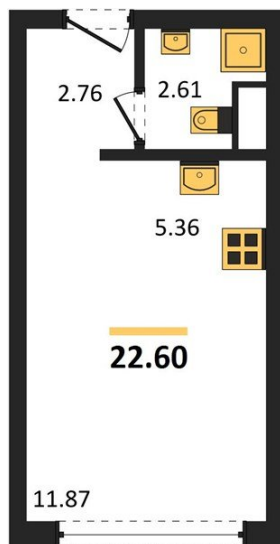

1983

НЕДВИЖИМОСТЬ И ИНВЕСТИЦИИ

Студия № 25

Этаж 2/15 · 22,60 м²

Студия

г. Воронеж

<https://www.xn--36-6kch5aj8bbq6g.xn--p1ai/search/new/15280/>

№ квартиры	25	Этаж	2 / 15
Площадь	22,60 м ²	Жилая	11,90 м ²
Отделка	Чистовая		

Цена за м² 146 000 ₹

Стоимость 3 299 600 ₹

Действительно на 03.06.2026

АН «1983»

квартиры36.рф · г. Воронеж

+7 (473) 202-32-33

Отдел продаж