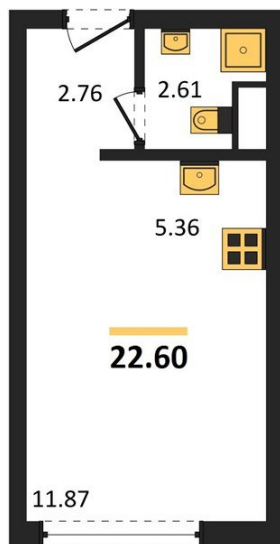

1983

НЕДВИЖИМОСТЬ И ИНВЕСТИЦИИ

Студия № 23

Этаж 2/15 · 22,60 м²

Студия

г. Воронеж

<https://www.xn--36-6kch5aj8bbq6g.xn--p1ai/search/new/15279/>

№ квартиры	23	Этаж	2 / 15
Площадь	22,60 м²	Жилая	11,90 м²
Отделка	Чистовая		

Цена за м² 146 000 ₹

Стоимость 3 299 600 ₹

Действительно на 03.06.2026

АН «1983»

квартиры36.рф · г. Воронеж

+7 (473) 202-32-33

Отдел продаж