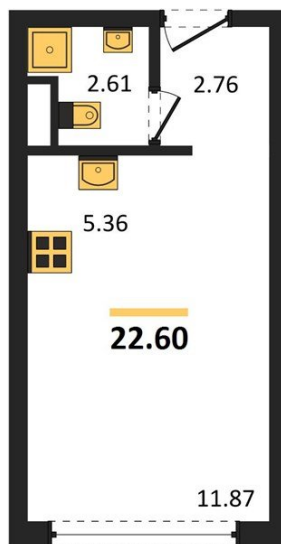

## Студия № 24

Этаж 2/15 · 22,60 м²

### Студия

г. Воронеж

<https://www.xn--36-6kch5aj8bbq6g.xn--p1ai/search/new/15278/>

№ квартиры	24	Этаж	2 / 15
Площадь	22,60 м²	Жилая	11,90 м²
Отделка	Чистовая		

Цена за м² **146 000 ₹**

**Стоимость 3 299 600 ₹**