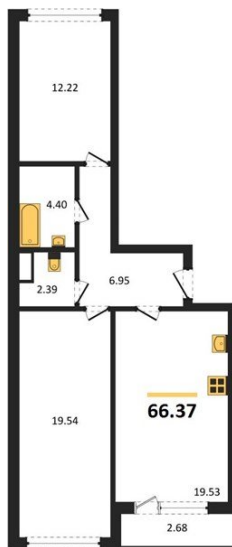

1983

НЕДВИЖИМОСТЬ И ИНВЕСТИЦИИ

2-комнатная квартира № 29Этаж 2/15 · 66,40 м²**2-комнатная квартира**

г. Воронеж

<https://www.xn--36-6kch5aj8bbq6g.xn--p1ai/search/new/15275/>

№ квартиры	29	Этаж	2 / 15
Площадь	66,40 м²	Жилая	31,80 м²
Кухня	19,50 м²	Отделка	Чистовая