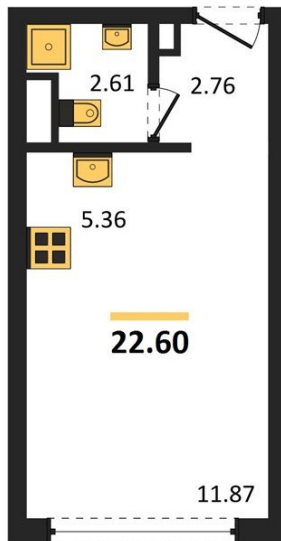

1983

НЕДВИЖИМОСТЬ И ИНВЕСТИЦИИ

Студия № 28

Этаж 2/15 · 22,60 м²

Студия

г. Воронеж

<https://www.xn--36-6kch5aj8bbq6g.xn--p1ai/search/new/15271/>

№ квартиры	28	Этаж	2 / 15
Площадь	22,60 м²	Жилая	11,90 м²
Отделка	Чистовая		