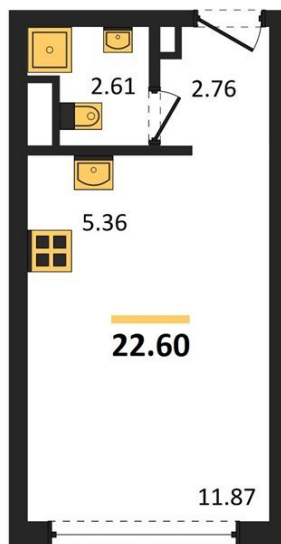

## Студия № 12

Этаж 1/15 · 22,60 м²

### Студия

г. Воронеж

<https://www.xn--36-6kch5aj8bbq6g.xn--p1ai/search/new/15268/>

№ квартиры	12	Этаж	1 / 15
Площадь	22,60 м²	Жилая	11,90 м²
Отделка	Чистовая		

Цена за м²

140 000 ₺