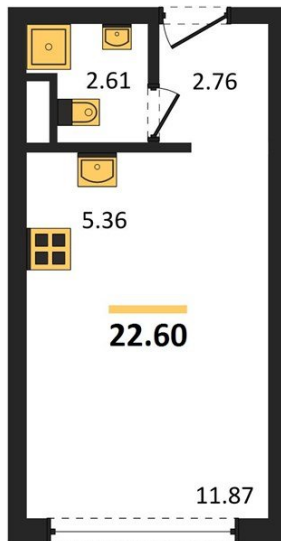

1983

НЕДВИЖИМОСТЬ И ИНВЕСТИЦИИ

Студия № 8

Этаж 1/15 · 22,60 м²

Студия

г. Воронеж

<https://www.xn--36-6kch5aj8bbq6g.xn--p1ai/search/new/15264/>

№ квартиры	8	Этаж	1 / 15
Площадь	22,60 м ²	Жилая	11,90 м ²
Отделка	Чистовая		