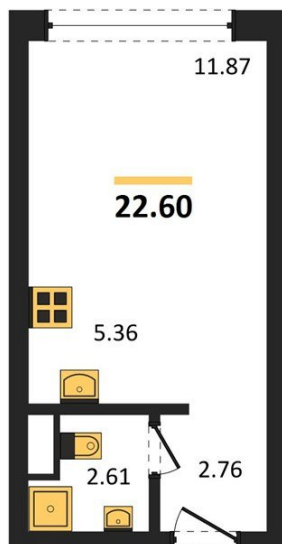

## Студия № 2

Этаж 1/15 · 22,60 м²

### Студия

г. Воронеж

<https://www.xn--36-6kch5aj8bbq6g.xn--p1ai/search/new/15263/>

№ квартиры	2	Этаж	1 / 15
Площадь	22,60 м²	Жилая	11,90 м²
Отделка	Чистовая		

Цена за м² **140 000 ₹**

**Стоимость 3 164 000 ₹**