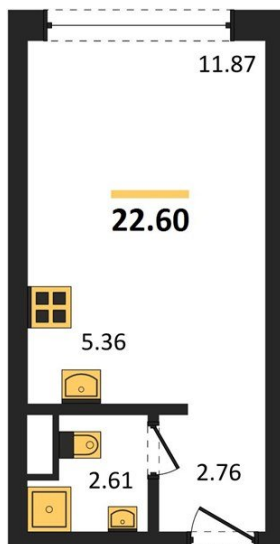

1983

НЕДВИЖИМОСТЬ И ИНВЕСТИЦИИ

Студия № 14

Этаж 1/15 · 22,60 м²

Студия

г. Воронеж

<https://www.xn--36-6kch5aj8bbq6g.xn--p1ai/search/new/15261/>

№ квартиры	14	Этаж	1 / 15
Площадь	22,60 м²	Жилая	11,90 м²
Отделка	Чистовая		