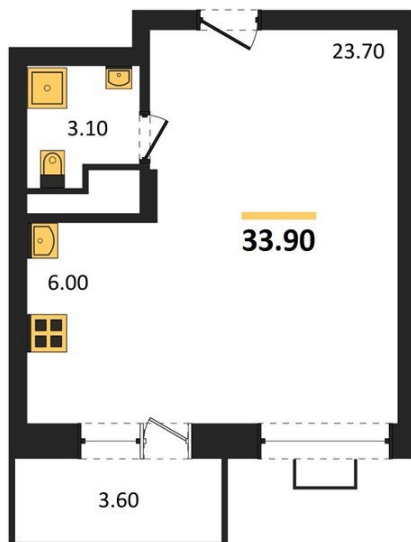

1983

НЕДВИЖИМОСТЬ И ИНВЕСТИЦИИ

Студия № 574

Этаж 14/14 · 33,90 м²

Студия

г. Воронеж

<https://www.xn--36-6kch5aj8bbq6g.xn--p1ai/search/new/15222/>

№ квартиры	574	Этаж	14 / 14
Площадь	33,90 м²	Жилая	23,70 м²
Отделка	Предчистовая		