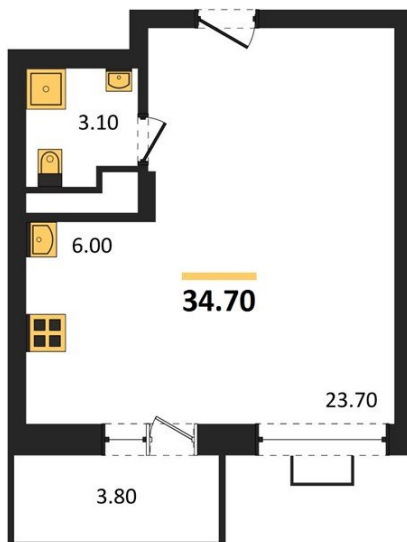

1983

НЕДВИЖИМОСТЬ И ИНВЕСТИЦИИ

Студия № 568

Этаж 13/14 · 34,70 м²

Студия

г. Воронеж

<https://www.xn--36-6kch5aj8bbq6g.xn--p1ai/search/new/15218/>

№ квартиры	568	Этаж	13 / 14
Площадь	34,70 м²	Жилая	23,70 м²
Отделка	Предчистовая		