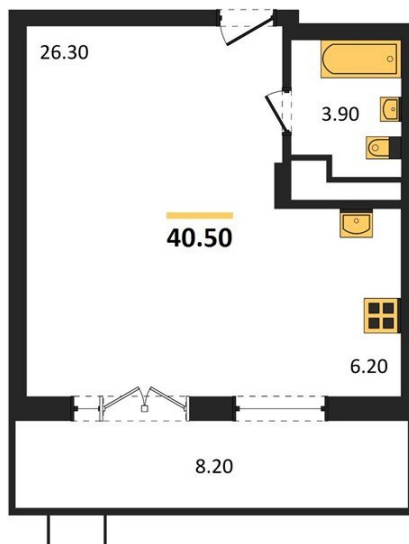

1983

НЕДВИЖИМОСТЬ И ИНВЕСТИЦИИ

Студия № 551

Этаж 10/14 · 40,50 м²

Студия

г. Воронеж

<https://www.xn--36-6kch5aj8bbq6g.xn--p1ai/search/new/15183/>

№ квартиры	551	Этаж	10 / 14
Площадь	40,50 м²	Жилая	26,30 м²
Отделка	Предчистовая		