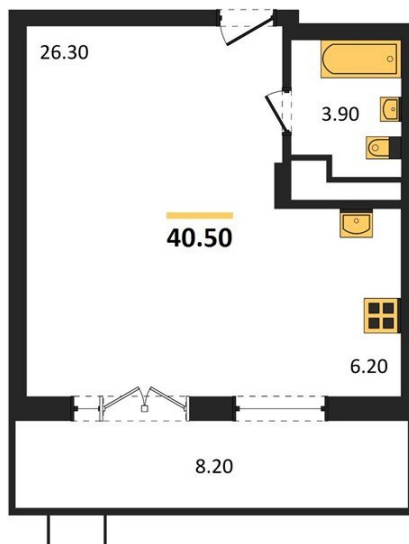

1983

НЕДВИЖИМОСТЬ И ИНВЕСТИЦИИ

Студия № 515

Этаж 4/14 · 40,50 м²

Студия

г. Воронеж

<https://www.xn--36-6kch5aj8bbq6g.xn--p1ai/search/new/15177/>

№ квартиры	515	Этаж	4 / 14
Площадь	40,50 м²	Жилая	26,30 м²
Отделка	Предчистовая		