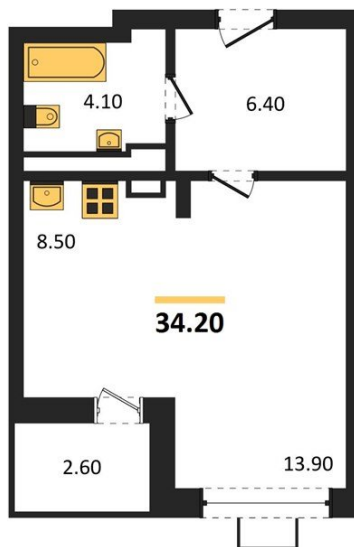

1983

НЕДВИЖИМОСТЬ И ИНВЕСТИЦИИ

Студия № 620Этаж 8/14 · 34,20 м²**Студия**

г. Воронеж

<https://www.xn--36-6kch5aj8bbq6g.xn--p1ai/search/new/15134/>

№ квартиры	620	Этаж	8 / 14
Площадь	34,20 м²	Жилая	13,90 м²
Отделка	Предчистовая		