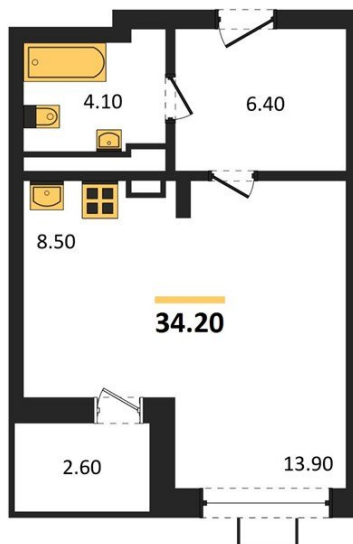

1983

НЕДВИЖИМОСТЬ И ИНВЕСТИЦИИ

Студия № 608

Этаж 6/14 · 34,20 м²

Студия

г. Воронеж

<https://www.xn--36-6kch5aj8bbq6g.xn--p1ai/search/new/15132/>

№ квартиры	608	Этаж	6 / 14
Площадь	34,20 м²	Жилая	13,90 м²
Отделка	Предчистовая		