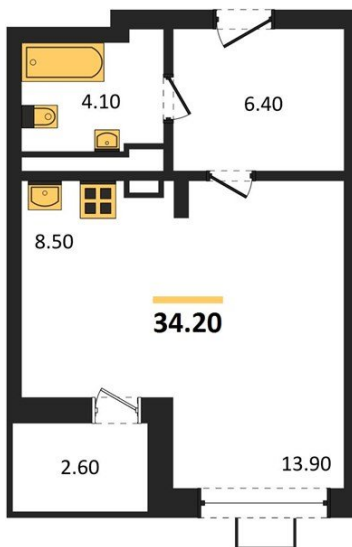

1983

НЕДВИЖИМОСТЬ И ИНВЕСТИЦИИ

Студия № 602

Этаж 5/14 · 34,20 м²

Студия

г. Воронеж

<https://www.xn--36-6kch5aj8bbq6g.xn--p1ai/search/new/15131/>

№ квартиры	602	Этаж	5 / 14
Площадь	34,20 м²	Жилая	13,90 м²
Отделка	Предчистовая		