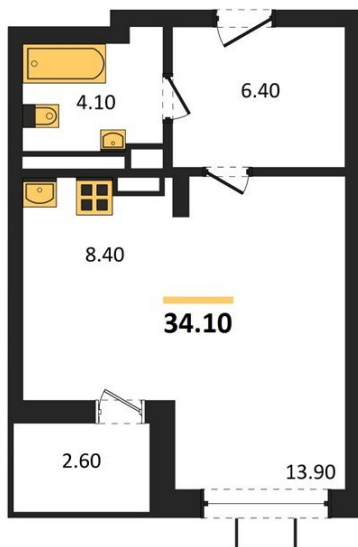

**1983**

НЕДВИЖИМОСТЬ И ИНВЕСТИЦИИ

**Студия № 638**Этаж 11/14 · 34,10 м<sup>2</sup>**Студия**

г. Воронеж

<https://www.xn--36-6kch5aj8bbq6g.xn--p1ai/search/new/15122/>

№ квартиры	<b>638</b>	Этаж	<b>11 / 14</b>
Площадь	<b>34,10 м<sup>2</sup></b>	Жилая	<b>13,90 м<sup>2</sup></b>
Отделка	<b>Предчистовая</b>		