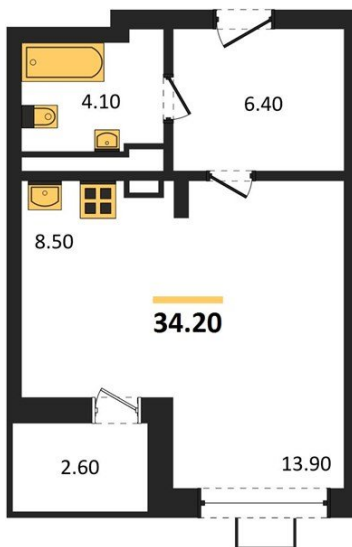

1983

НЕДВИЖИМОСТЬ И ИНВЕСТИЦИИ

Студия № 632

Этаж 10/14 · 34,20 м²

Студия

г. Воронеж

<https://www.xn--36-6kch5aj8bbq6g.xn--p1ai/search/new/15113/>

№ квартиры	632	Этаж	10 / 14
Площадь	34,20 м²	Жилая	13,90 м²
Отделка	Предчистовая		