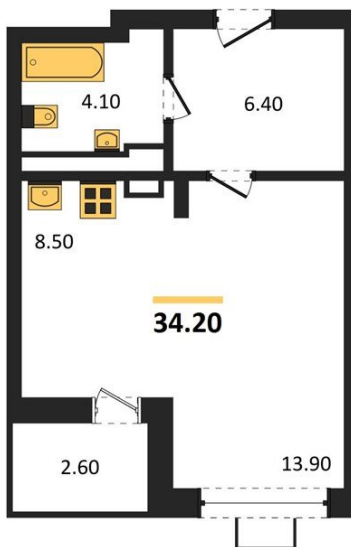

1983

НЕДВИЖИМОСТЬ И ИНВЕСТИЦИИ

Студия № 626Этаж 9/14 · 34,20 м²**Студия**

г. Воронеж

<https://www.xn--36-6kch5aj8bbq6g.xn--p1ai/search/new/15112/>

№ квартиры	626	Этаж	9 / 14
Площадь	34,20 м²	Жилая	13,90 м²
Отделка	Предчистовая		