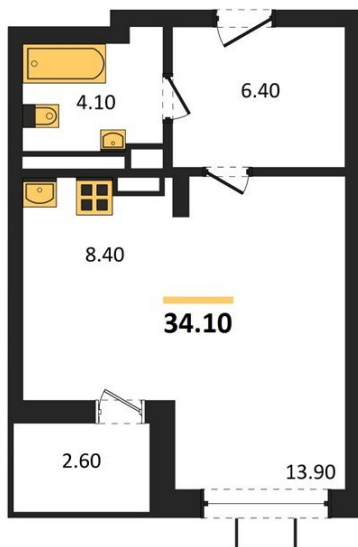

1983

НЕДВИЖИМОСТЬ И ИНВЕСТИЦИИ

Студия № 656

Этаж 14/14 · 34,10 м²

Студия

г. Воронеж

<https://www.xn--36-6kch5aj8bbq6g.xn--p1ai/search/new/15108/>

№ квартиры	656	Этаж	14 / 14
Площадь	34,10 м²	Жилая	13,90 м²
Отделка	Предчистовая		