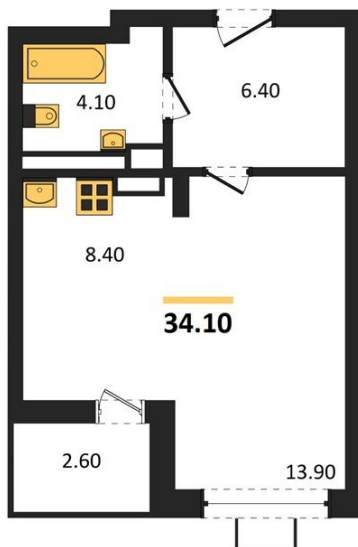

## Студия № 650

Этаж 13/14 · 34,10 м²

### Студия

г. Воронеж

<https://www.xn--36-6kch5aj8bbq6g.xn--p1ai/search/new/15107/>

№ квартиры	<b>650</b>	Этаж	<b>13 / 14</b>
Площадь	<b>34,10 м²</b>	Жилая	<b>13,90 м²</b>
Отделка	<b>Предчистовая</b>		

Цена за м² **145 000 ₺**