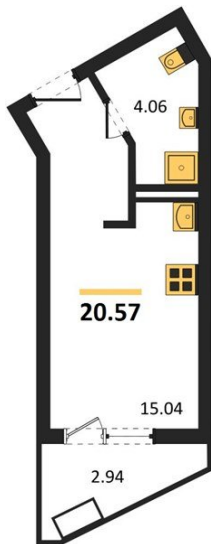

1983

НЕДВИЖИМОСТЬ И ИНВЕСТИЦИИ

Студия № 366

Этаж 8/13 · 20,60 м²

Студия

г. Воронеж

<https://www.xn--36-6kch5aj8bbq6g.xn--p1ai/search/new/15065/>

№ квартиры	366	Этаж	8 / 13
Площадь	20,60 м²	Жилая	15,00 м²
Отделка	Без отделки		