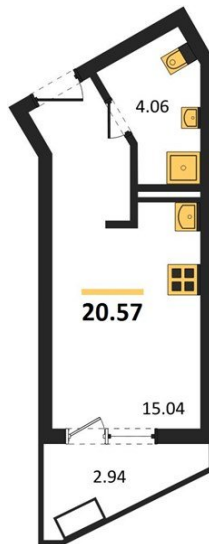

1983

НЕДВИЖИМОСТЬ И ИНВЕСТИЦИИ

Студия № 342

Этаж 6/13 · 20,60 м²

Студия

г. Воронеж

<https://www.xn--36-6kch5aj8bbq6g.xn--p1ai/search/new/15064/>

№ квартиры	342	Этаж	6 / 13
Площадь	20,60 м²	Жилая	15,00 м²
Отделка	Без отделки		