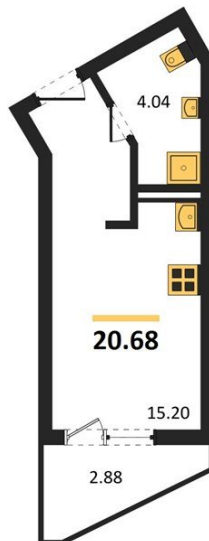

1983

НЕДВИЖИМОСТЬ И ИНВЕСТИЦИИ

Студия № 85

Этаж 8/13 · 20,70 м²

Студия

г. Воронеж

<https://www.xn--36-6kch5aj8bbq6g.xn--p1ai/search/new/15021/>

№ квартиры	85	Этаж	8 / 13
Площадь	20,70 м²	Жилая	15,20 м²
Отделка	Без отделки		