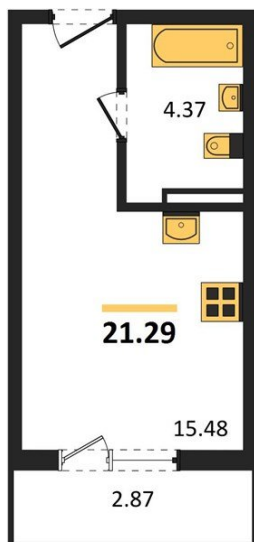

1983

НЕДВИЖИМОСТЬ И ИНВЕСТИЦИИ

Студия № 241

Этаж 9/13 · 21,30 м²

Студия

г. Воронеж

<https://www.xn--36-6kch5aj8bbq6g.xn--p1ai/search/new/14993/>

№ квартиры	241	Этаж	9 / 13
Площадь	21,30 м²	Жилая	15,50 м²
Отделка	Без отделки		