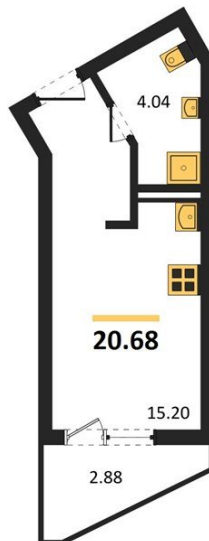

1983

НЕДВИЖИМОСТЬ И ИНВЕСТИЦИИ

Студия № 20

Этаж 3/13 · 20,70 м²

Студия

г. Воронеж

<https://www.xn--36-6kch5aj8bbq6g.xn--p1ai/search/new/14969/>

№ квартиры	20	Этаж	3 / 13
Площадь	20,70 м ²	Жилая	15,20 м ²
Отделка	Без отделки		