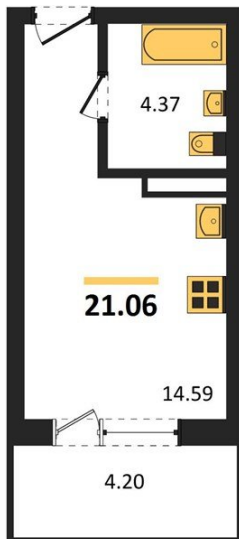

## Студия № 402

Этаж 7/10 · 21,10 м²

### Студия

г. Воронеж

<https://www.xn--36-6kch5aj8bbq6g.xn--p1ai/search/new/14950/>

№ квартиры	<b>402</b>	Этаж	<b>7 / 10</b>
Площадь	<b>21,10 м²</b>	Жилая	<b>14,60 м²</b>
Отделка	<b>Без отделки</b>		

Цена за м² **167 881 ₺**