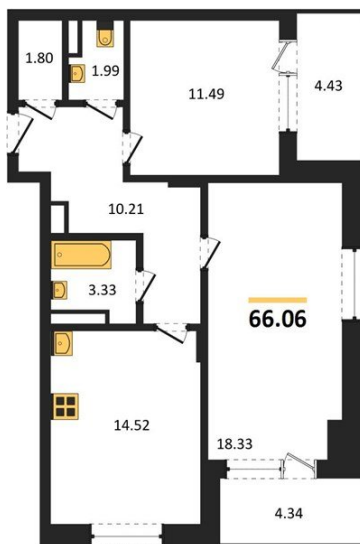

1983

НЕДВИЖИМОСТЬ И ИНВЕСТИЦИИ

2-комнатная квартира № 408Этаж 8/10 · 66,10 м²**2-комнатная квартира**

г. Воронеж

<https://www.xn--36-6kch5aj8bbq6g.xn--p1ai/search/new/14947/>

№ квартиры	408	Этаж	8 / 10
Площадь	66,10 м²	Жилая	29,80 м²
Кухня	14,50 м²	Отделка	Без отделки