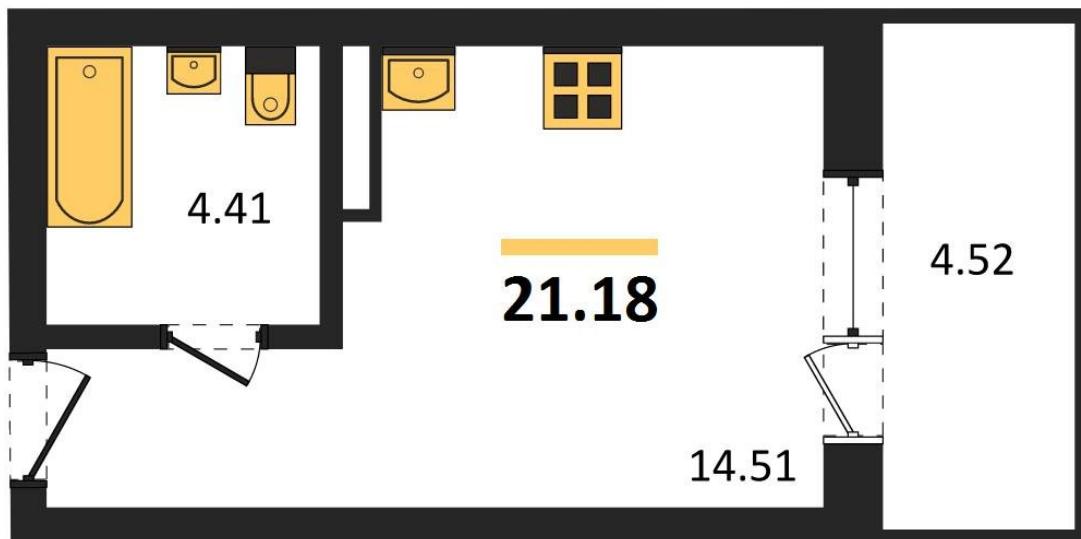

1983

НЕДВИЖИМОСТЬ И ИНВЕСТИЦИИ

Студия № 365Этаж 2/10 · 21,20 м²**Студия**

г. Воронеж

<https://www.xn--36-6kch5aj8bbq6g.xn--p1ai/search/new/14940/>

№ квартиры	365	Этаж	2 / 10
Площадь	21,20 м²	Жилая	14,50 м²
Отделка	Без отделки		