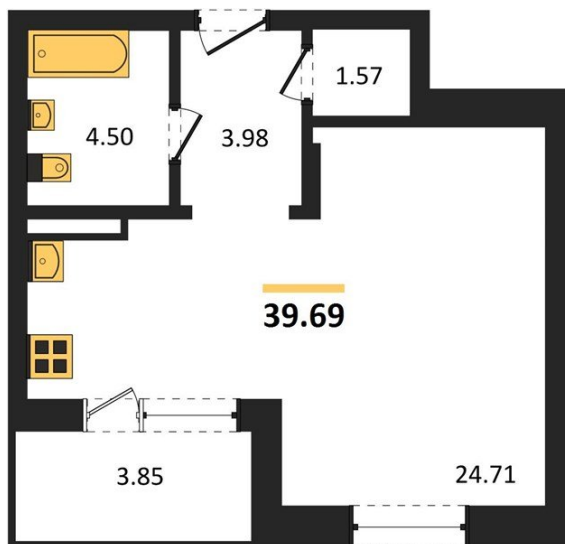

## Студия № 444

Этаж 6/10 · 39,70 м²

### Студия

г. Воронеж

<https://www.xn--36-6kch5aj8bbq6g.xn--p1ai/search/new/14934/>

№ квартиры	<b>444</b>	Этаж	<b>6 / 10</b>
Площадь	<b>39,70 м²</b>	Жилая	<b>24,70 м²</b>
Отделка	<b>Без отделки</b>		

Цена за м² **149 712 ₺**