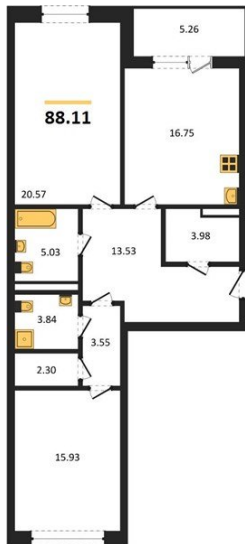

1983

НЕДВИЖИМОСТЬ И ИНВЕСТИЦИИ

2-комнатная квартира № 248Этаж 6/18 · 88,10 м²**2-комнатная квартира**

г. Воронеж

<https://www.xn--36-6kch5aj8bbq6g.xn--p1ai/search/new/14873/>

№ квартиры	248	Этаж	6 / 18
Площадь	88,10 м²	Жилая	36,50 м²
Кухня	16,80 м²	Отделка	Без отделки