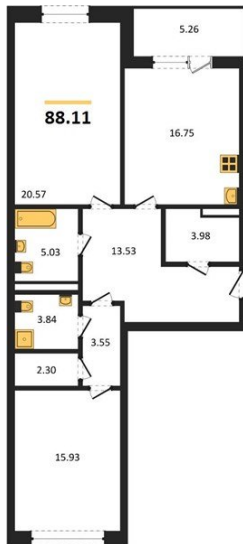

1983

НЕДВИЖИМОСТЬ И ИНВЕСТИЦИИ

2-комнатная квартира № 240Этаж 4/18 · 88,10 м²**2-комнатная квартира**

г. Воронеж

<https://www.xn--36-6kch5aj8bbq6g.xn--p1ai/search/new/14872/>

№ квартиры	240	Этаж	4 / 18
Площадь	88,10 м²	Жилая	36,50 м²
Кухня	16,80 м²	Отделка	Без отделки