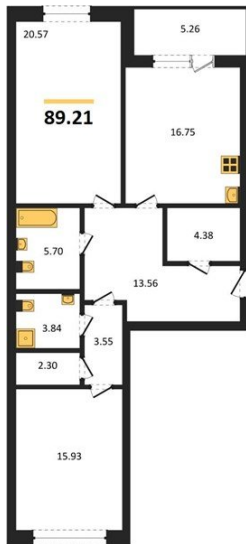

1983

НЕДВИЖИМОСТЬ И ИНВЕСТИЦИИ

2-комнатная квартира № 232Этаж 2/18 · 89,20 м²**2-комнатная квартира**

г. Воронеж

<https://www.xn--36-6kch5aj8bbq6g.xn--p1ai/search/new/14869/>

№ квартиры	232	Этаж	2 / 18
Площадь	89,20 м²	Жилая	36,50 м²
Кухня	16,80 м²	Отделка	Без отделки