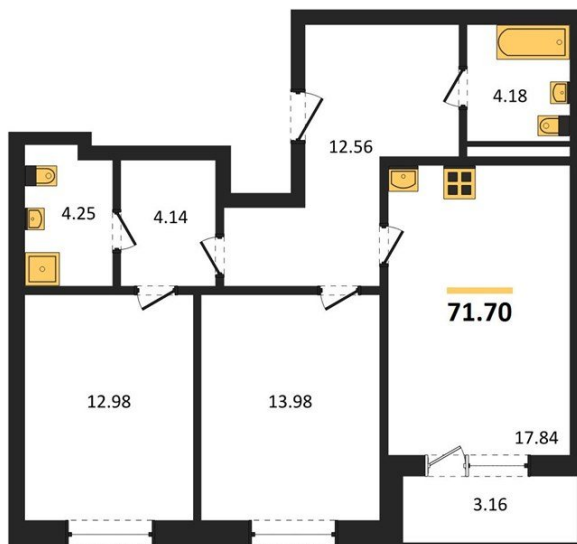

1983

НЕДВИЖИМОСТЬ И ИНВЕСТИЦИИ

2-комнатная квартира № 210Этаж 15/18 · 71,70 м²**2-комнатная квартира**

г. Воронеж

<https://www.xn--36-6kch5aj8bbq6g.xn--p1ai/search/new/14841/>

№ квартиры	210	Этаж	15 / 18
Площадь	71,70 м²	Жилая	27,00 м²
Кухня	17,80 м²	Отделка	Без отделки