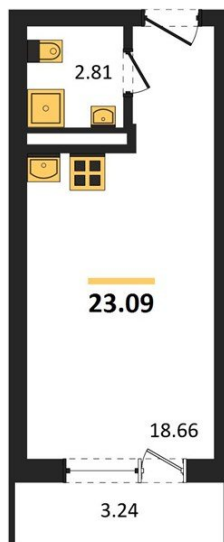

1983

НЕДВИЖИМОСТЬ И ИНВЕСТИЦИИ

Студия № 188

Этаж 16/18 · 23,10 м²

Студия

г. Воронеж

<https://www.xn--36-6kch5aj8bbq6g.xn--p1ai/search/new/14636/>

№ квартиры	188	Этаж	16 / 18
Площадь	23,10 м²	Жилая	18,70 м²
Отделка	Без отделки		