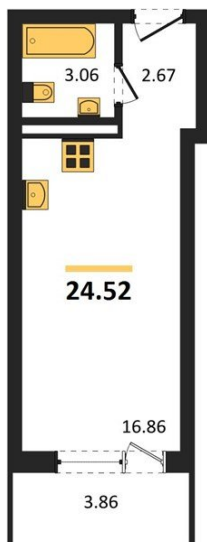

1983

НЕДВИЖИМОСТЬ И ИНВЕСТИЦИИ

Студия № 662

Этаж 6/17 · 24,50 м²

Студия

г. Воронеж

<https://www.xn--36-6kch5aj8bbq6g.xn--p1ai/search/new/14589/>

№ квартиры	662	Этаж	6 / 17
Площадь	24,50 м²	Жилая	16,90 м²
Отделка	Без отделки		