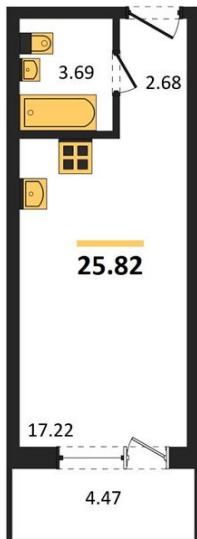

1983

НЕДВИЖИМОСТЬ И ИНВЕСТИЦИИ

Студия № 592

Этаж 13/17 · 25,80 м²

Студия

г. Воронеж

<https://www.xn--36-6kch5aj8bbq6g.xn--p1ai/search/new/14553/>

№ квартиры	592	Этаж	13 / 17
Площадь	25,80 м²	Жилая	17,20 м²
Отделка	Без отделки		