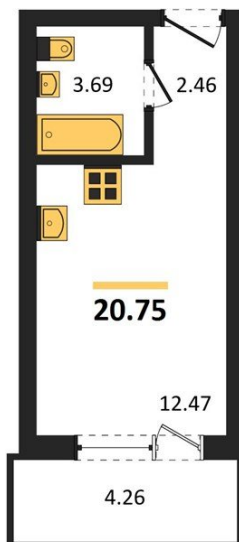

1983

НЕДВИЖИМОСТЬ И ИНВЕСТИЦИИ

Студия № 385

Этаж 13/17 · 20,80 м²

Студия

г. Воронеж

<https://www.xn--36-6kch5aj8bbq6g.xn--p1ai/search/new/14486/>

№ квартиры	385	Этаж	13 / 17
Площадь	20,80 м²	Жилая	12,50 м²
Отделка	Без отделки		