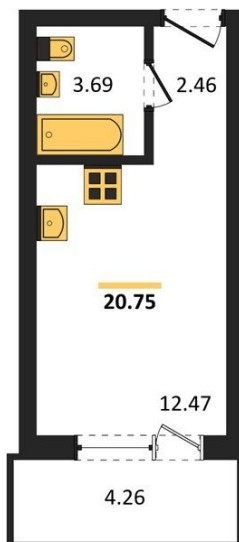

1983

НЕДВИЖИМОСТЬ И ИНВЕСТИЦИИ

Студия № 360

Этаж 8/17 · 20,80 м²

Студия

г. Воронеж

<https://www.xn--36-6kch5aj8bbq6g.xn--p1ai/search/new/14483/>

№ квартиры	360	Этаж	8 / 17
Площадь	20,80 м²	Жилая	12,50 м²
Отделка	Без отделки		